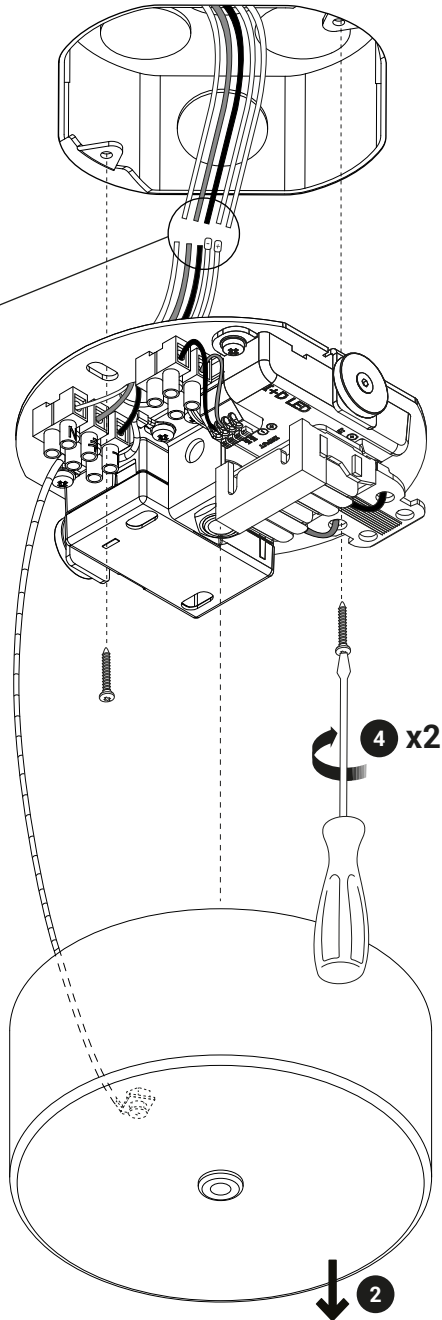

Canopy Type F

Canopy Type F

120/277 V Dimming 0-10 V			
white/blanc/blanco		white/blanc/blanco	
black/noir/negro		black/noir/negro	
green/vert/verde		green/vert/verde	
trasparent/trasparente+		0-10 v +	
trasparent/trasparente-		0-10 v -	

Canopy Type F

Canopy Type F

WIRING INSPECTION INSPECTION DE CÂBLAGE ÉLECTRIQUE

IST005124/D

For the electrical data refer to the product label data plate.
Pour les données électriques, se référer à la plaque signalétique du produit.