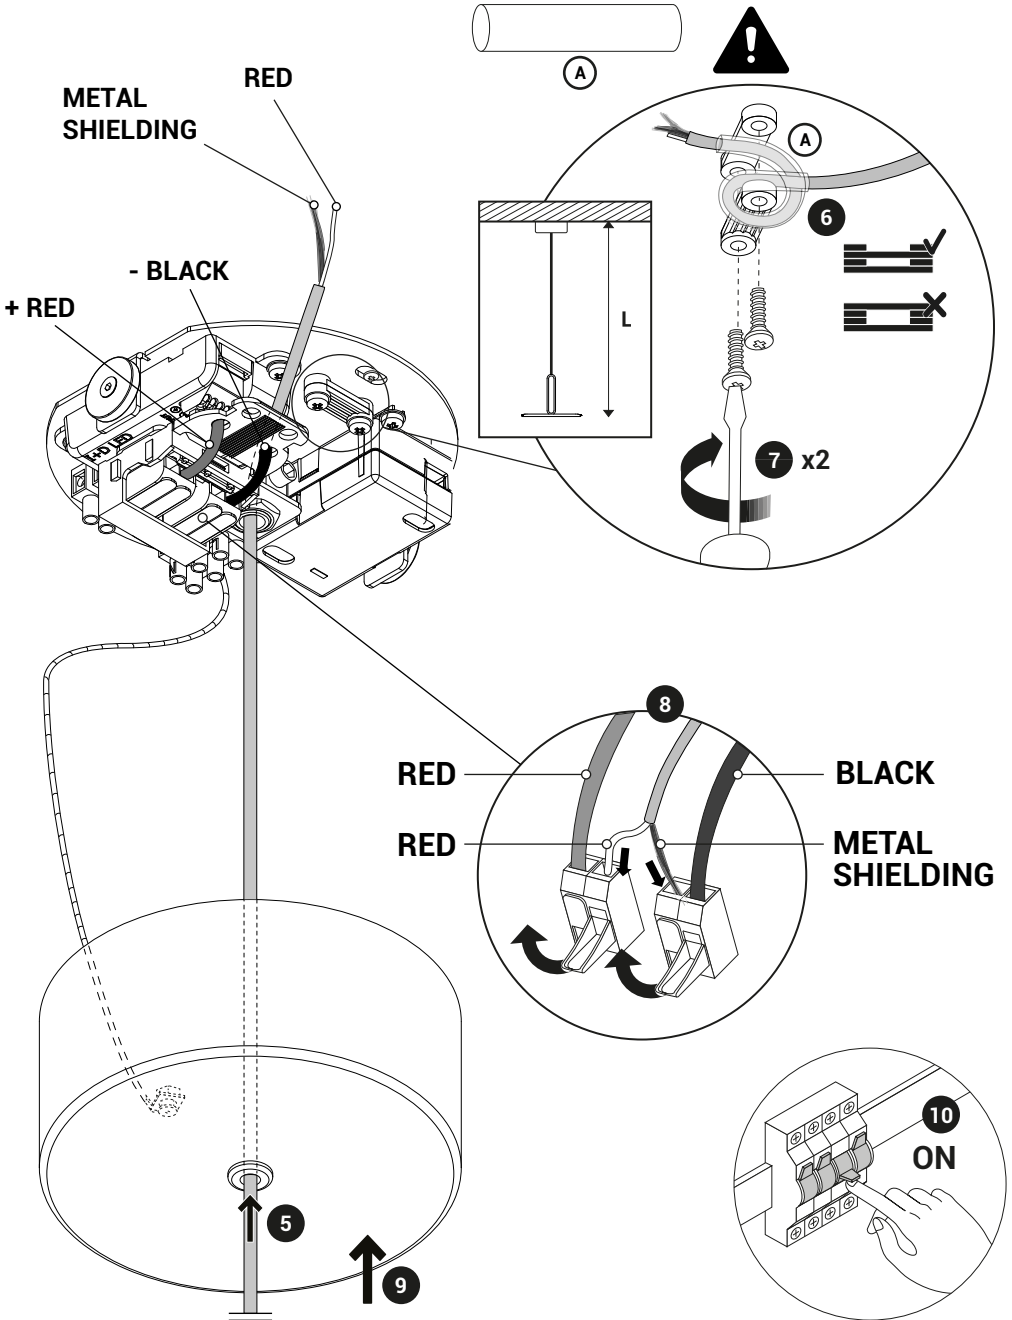

Canopy Type F

Canopy Type F

120/277 V Dimming 0-10 V			
white/blanc/blanco		white/blanc/blanco	
black/noir/negro		black/noir/negro	
green/vert/verde		green/vert/verde	
trasparent/trasparente+		0-10 v +	
trasparent/trasparente-		0-10 v -	

Canopy Type F

Canopy Type F

WIRING INSPECTION INSPECTION DE CÂBLAGE ÉLECTRIQUE

IST005124/D

For the electrical data refer to the product label data plate.
Pour les données électriques, se référer à la plaque signalétique du produit.