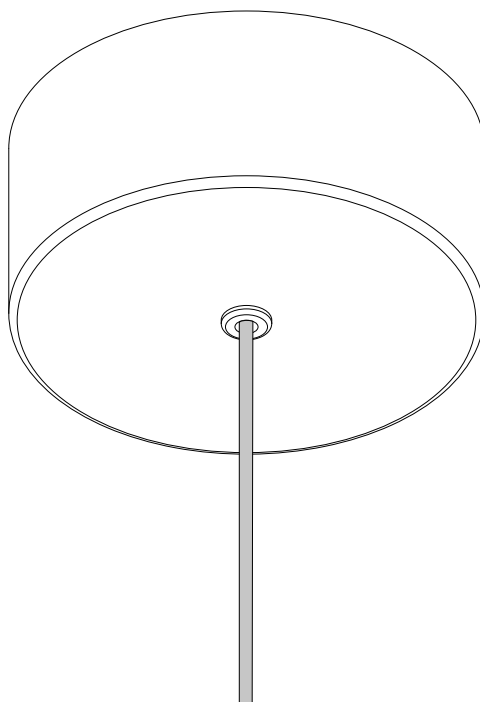

Canopy Type F

Canopy Type F

120/277 V Dimming 0-10 V			
white/blanc/blanco		white/blanc/blanco	
black/noir/negro		black/noir/negro	
green/vert/verde		green/vert/verde	
trasparent/trasparente+		0-10 v +	
trasparent/trasparente-		0-10 v -	

Canopy Type F

Canopy Type F

WIRING INSPECTION INSPECTION DE CÂBLAGE ÉLECTRIQUE

IST005124/D

For the electrical data refer to the product label data plate.
Pour les données électriques, se référer à la plaque signalétique du produit.