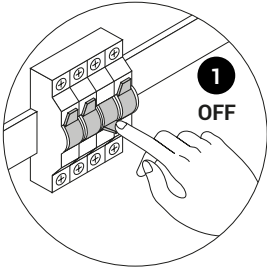

Canopy Type F

120/277 V | Dimming 0-10 V			
white/blanc/blanco		white/blanc/blanco	
black/noir/negro		black/noir/negro	
green/vert/verde		green/vert/verde	
trasparent/trasparente+		0-10 v +	
trasparent/trasparente-		0-10 v -