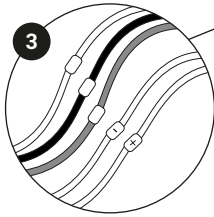

Canopy Type F

Canopy Type F

120/277 V Dimming 0-10 V			
white/blanc/blanco		white/blanc/blanco	
black/noir/negro		black/noir/negro	
green/vert/verde		green/vert/verde	
trasparent/trasparente+		0-10 v +	
trasparent/trasparente-		0-10 v -	

Canopy Type F

Canopy Type F

WIRING INSPECTION INSPECTION DE CÂBLAGE ÉLECTRIQUE

IST005124/D

For the electrical data refer to the product label data plate.
Pour les données électriques, se référer à la plaque signalétique du produit.