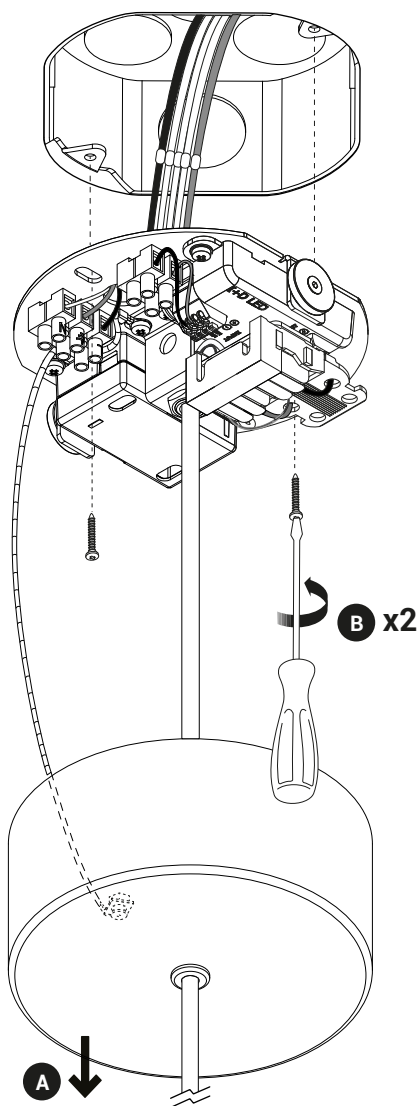

Canopy Type F

Canopy Type F

120/277 V Dimming 0-10 V			
white/blanc/blanco		white/blanc/blanco	
black/noir/negro		black/noir/negro	
green/vert/verde		green/vert/verde	
trasparent/trasparente+		0-10 v +	
trasparent/trasparente-		0-10 v -	

Canopy Type F

Canopy Type F

WIRING INSPECTION INSPECTION DE CÂBLAGE ÉLECTRIQUE

IST005124/D

For the electrical data refer to the product label data plate.
Pour les données électriques, se référer à la plaque signalétique du produit.